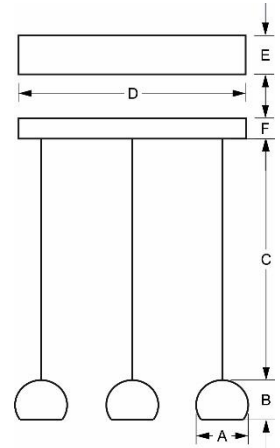

COLM WISZĄCY

OPRAWY NATYNKOWE BEZ ŹRÓDŁA ŚWIATŁA

CZ: Nadomítkové svítidla bez zdroje světla / SK: Nadomietkové svietidlá bez zdroja svetla / EN: Surface-mounted luminaires without light source

		INDEX			A [mm]	B [mm]	C [mm]	D [mm]	E [mm]	F [mm]	
A		013776	Colm	Biały biła white	90	75	1200	100		25	5902808805984
B		013778	Colm		90	75	1200	430	55	27	5902808805793
C		013777	Colm	Czarny Černá Čierny Black	90	75	1200	100		25	5902808806011
D		013779	Colm		90	75	1200	430	55	27	5902808806028

IP

GU10

20

Materiał / Materiál / Material

PL: aluminium

CZ:hliník

SK: hliník

EN:aluminium